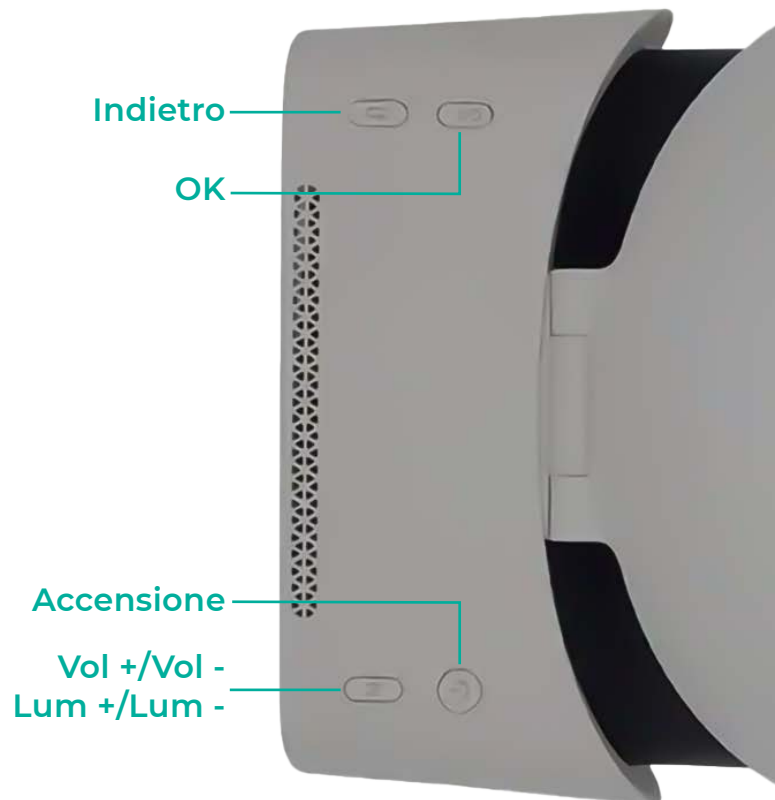

Lunghe sessioni di apprendimento senza preoccupazioni grazie a una batteria efficiente e a lunga durata.

Scenari applicativi

Arte

Chimica

Medicina

Modellazione 3D

Panoramica prodotto

- Ingresso cuffie
- Slot TF Card
- USB
- USB Type-C
- LED

- Indietro
- OK
- Accensione
- Vol +/Vol -
- Lum +/Lum -

Scheda tecnica

EB-VR2KW-V2

EB-VR4KW-V2

Hardware

| | | |
|-----------------------|--|------|
| CPU | Qualcomm Snapdragon XR1, 8-core | |
| GPU | Adreno 615, 780 Hz | |
| RAM | 2GB | 4GB |
| SSD | 16GB | 32GB |
| Sistema Operativo | Android 8.1 | |
| Wi-Fi | 2.4G/5G | |
| Bluetooth | 5.0 | |
| Sistema Sensori | Sistema a 9 assi (accelerometro, giroscopio, magnetometro) | |
| Sensore di Prossimità | Accensione/spegnimento automatico; modalità standby | |