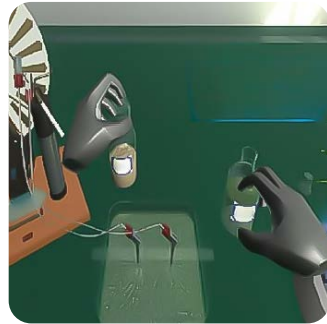

Lunghe sessioni di apprendimento senza preoccupazioni grazie a una batteria efficiente e a lunga durata.

Scenari applicativi

Arte

Chimica

Medicina

Modellazione 3D

Panoramica prodotto

- Ingresso cuffie
- Slot TF Card
- USB
- USB Type-C
- LED